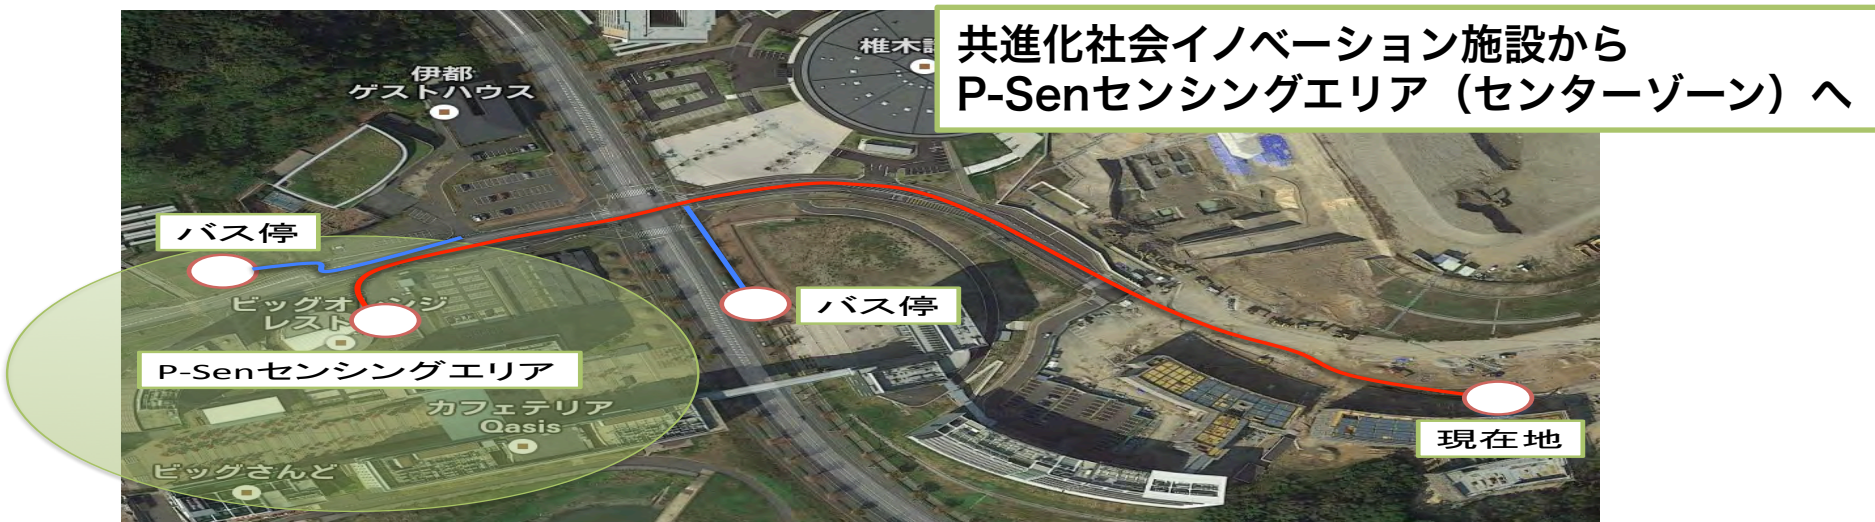

P-Sen体験 (被センシング) ツアー

B-Sen

B-Sen内覧会

時間 13:00~17:30

内容

- ・屋内OS・ロボットデモ
- ・仮想化空間の没入感体験
- ・研究・分析スペース公開

お願い 土足禁止にご協力ください

BODIC.org