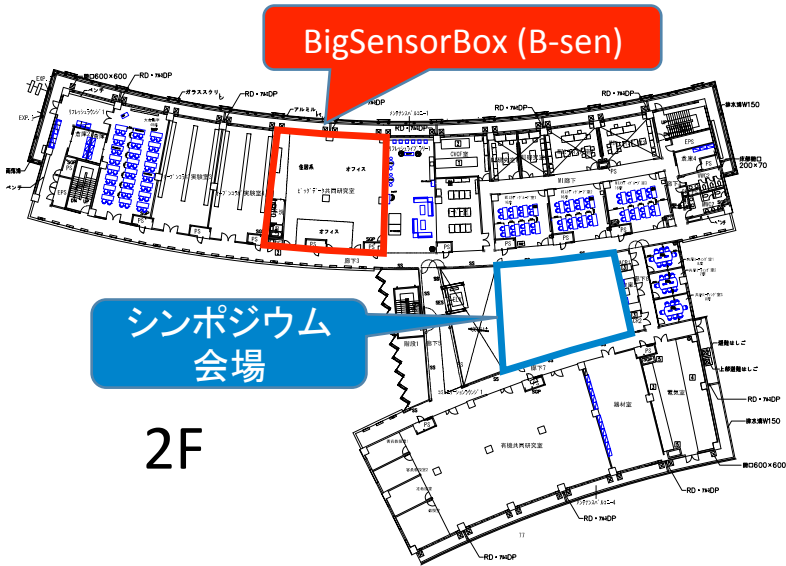

P-Sen体験 (被センシング) ツアー

B-Sen

B-Sen内覧会

時間 13:00~17:30

内容

- ・屋内OS・ロボットデモ
- ・仮想化空間の没入感体験
- ・研究・分析スペース公開

お願い 土足禁止にご協力ください

BODIC.org