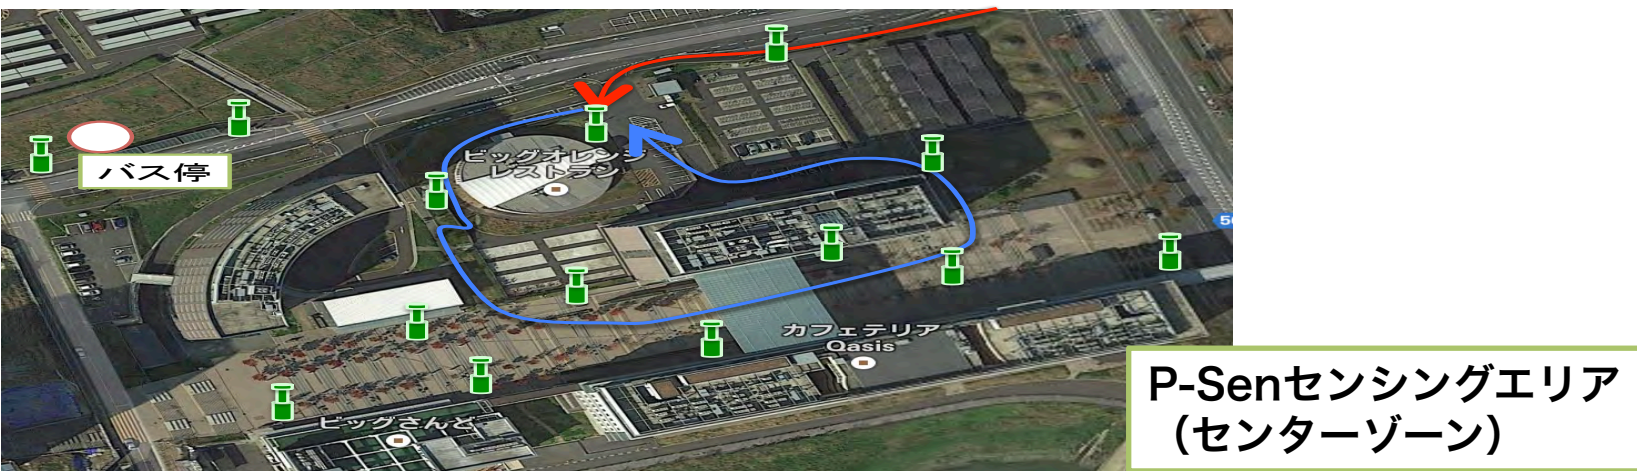

P-Sen体験 (被センシング) ツアー

B-Sen

B-Sen内覧会

時間 13:00~17:30

内容

- ・屋内OS・ロボットデモ
- ・仮想化空間の没入感体験
- ・研究・分析スペース公開

お願い 土足禁止にご協力ください

BODIC.org