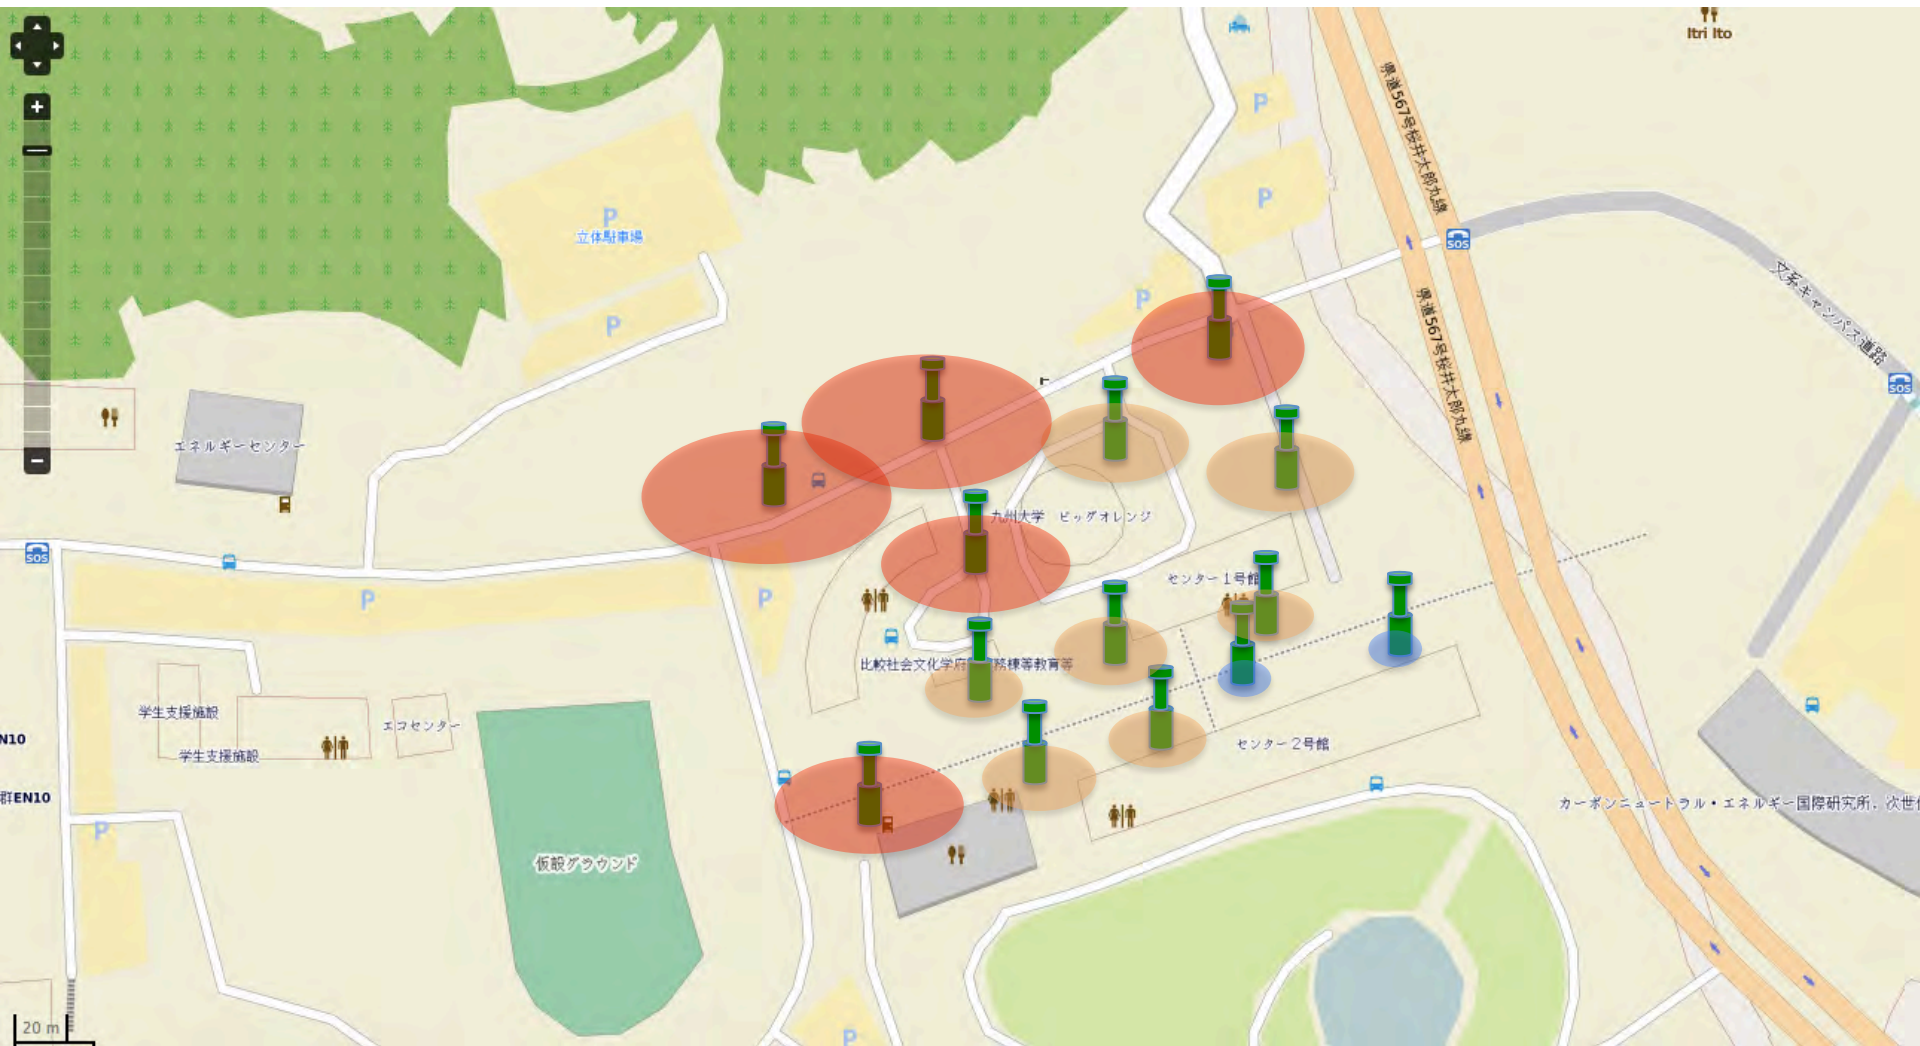

レーザスキャナ

SST
Smart AC0K

ICリーダー

Ittri Ito

OpenTea

OpenTeaは研究者向けの実験データカタログです。近年、研究者もデータ時代に入り、世界レベルの研究を行うために膨大な実験データを保有する必要が出てきています。また、他の研究者や市民に対して、研究の再現性および信頼性を保証する必要があります。OpenTeaは現代の研究者のデータ共有ニーズを支援します。

使用

データを「所有」するのではなく積極的に「使用」する環境