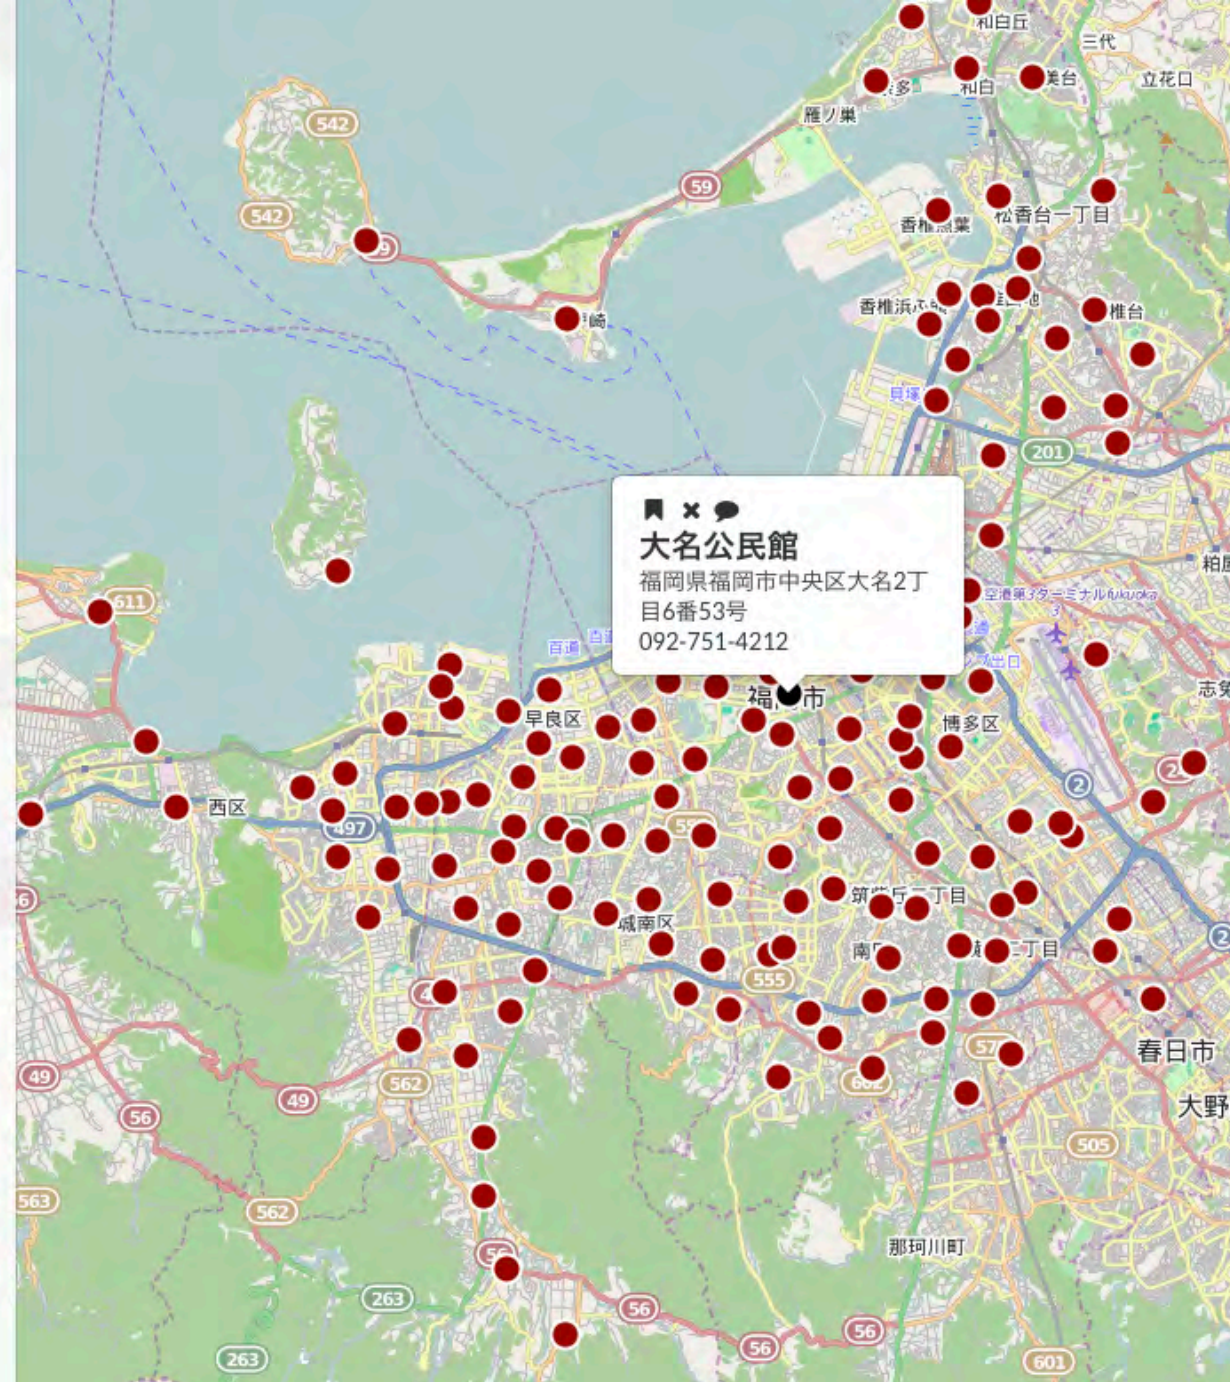

例:3m、1km

施設等名称

例:市役所

施設等種別

公民館

施設等住所

例:福岡市中央区

検索 **147件**

施設比較 

大名公民館 

施設比較 **1件**

本システムについて 

開発者サイト

APIを試す

メールでご連絡

誰でも自由に
データを収集・
蓄積・分析・
活用できる場